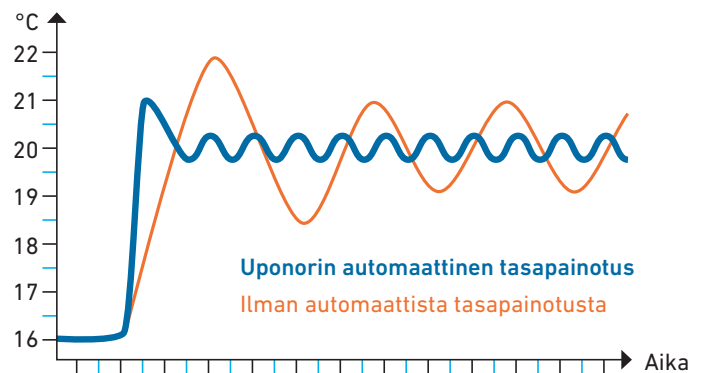

Energiansäästöä

Enemmän asumismukavuutta, vähemmän energiaa!

Uponor Smatrix Pulse optimoi automaattisesti energiankulutuksen

Kun jakotukin manuaalinen tasapainotus ottaa huomioon vain laskelmiin perustuvat alkuolosuhteet, automaattinen tasapainotus mukautuu jatkuvasti jokaiseen järjestelmässä tai tilassa tapahtuvaan muutokseen ilman monimutkaista uudelleenlaskentaa tai asentajan tekemiä säätöjä. Automaattinen tasapainotus mukautuu kotitalouden muuttuviin elämäntapoihin ja käyttötottumuksiin, jolloin manuaalista tasapainotusta ei tarvita. Tämä johtaa tasaisempiin lämpötiloihin ja nopeampaan reaktioaikaan sekä pienempään energiankulutukseen kuin perinteisissä on/off-järjestelmissä. Säästät energiaa ja rahaa – ja nautit samalla optimaalisesta asumismukavuudesta!

Enemmän asumismukavuutta ja vähemmän energiaa
automaattista tasapainotusta hyödyntävän tekniikan avulla