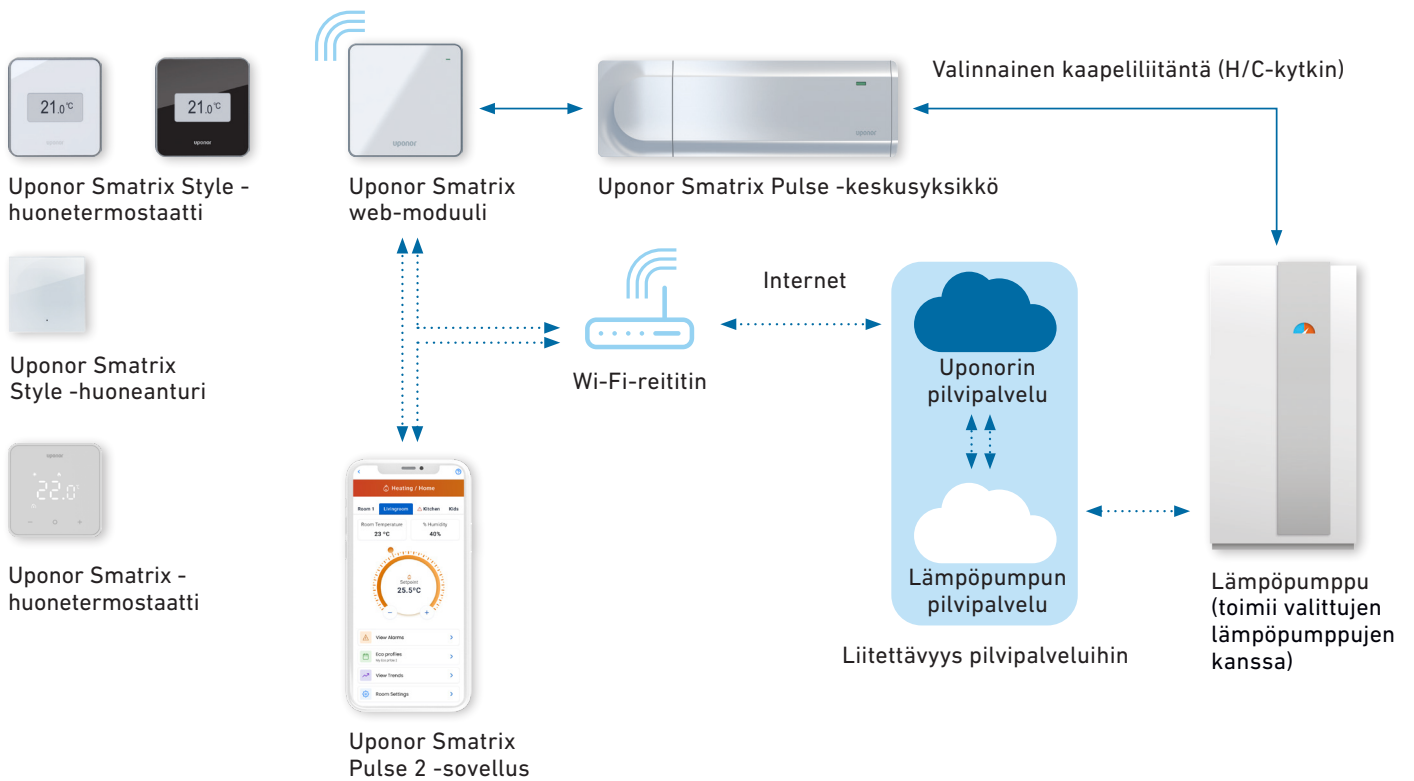

Liitettävyyden pilvipalveluihin

Pilvipalvelujen integraatio mahdollistaa nopean ja vaivattoman käyttöönoton sekä uusille että olemassa oleville Smatrix Pulse -asennuksille ja aina optimaalisimman menoveden lämpötilan.

Aina täydellinen lämpötila

Tekoäly ottaa huomioon sääennusteen ja säätää lämmitystä ennakoivasti ennen kuin ehdit tuntea vähäistäkin epämukavuutta.

Nopeampi asennusaika

Säästää työkuukustannuksia ja minimoi häiriöt asennuksen aikana.

Pilvestä pilveen

Smatrix Pulse on saatavana langallisena (Base) ja langattomana (Wave) järjestelmänä.

Järjestelmän yleiskatsaus

Täysin integroitu järjestelmä, jolla teet kodistasi älykkäämmän ja tehokkaamman

Smatrix Pulse lisää hyvinvointiasi ja koostuu vain muutamasta komponentista.

Smatrix Pulse on saatavana langallisena (Base) ja langattomana (Wave) järjestelmänä. Kuvassa olevat tuotteet ovat langattoman järjestelmän tuotteita.