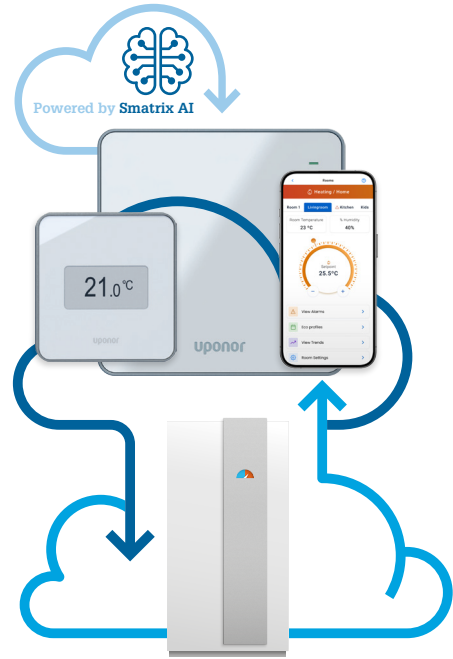

Pienempää energiankulutusta älykkäiden ominaisuuksien avulla

Uponor Smatrix AI

Edelläkävijä tekoälyn hyödyntämisessä lattialämmityksen ja viilennyksen säätöjärjestelmässä

Uusien rakennusten parempi eristystaso on vähentänyt rakennusten energiakulutusta, mutta äkilliset säämuutokset ja eri vuodenaajat vaativat lämmitysjärjestelmältä edelleen jatkuvaa reagointikykyä toivotun sisäilmaston ylläpitämiseksi.

Optimaalisten lämpökäyrien asettaminen manuaalisesti yksilöllisen mukavuuden ja korkeiden energiansäästöjen saavuttamiseksi voi olla työlästä ja aina ammattilaisen tehtävä.

Uponor Smatrix AI mullistaa lattialämmityksen säätöjärjestelmien toiminnan hyödyntämällä tekoälyä ennustamaan, mukauttamaan ja optimoimaan järjestelmän suorituskykyä. Se on integroitu saumattomasti lämpöpumppuun pilvipalvelun kanssa, mikä takaa nopeat vasteajat, vaivattoman käyttöönoton ja maksimaalisen energiatehokkuuden. Analysoimalla sääoloja, huonelämpötilaan vaikuttavia tekijöitä ja käyttäjän mieltymyksiä Smatrix AI säätää jatkuvasti lämmitystehoa ja pitää sisälämpötilan juuri oikeanlaisena kaikkina vuodenaikoina.

Uponor Smatrix AI:n sinulle tarjoamat hyödyt:

Lisää asuinmukavuutta ja parempaa energiatehokkuutta

Jopa 10 prosentin energiansäästö paikallisten ilmasto-olosuhteiden ja rakennuksen parametritietojen perusteella.

Liitettävyyden pilvipalveluihin

Pilvipalvelujen integraatio mahdollistaa nopean ja vaivattoman käyttöönoton sekä uusille että olemassa oleville Smatrix Pulse -asennuksille ja aina optimaalisimman menoveden lämpötilan.

Aina täydellinen lämpötila

Tekoäly ottaa huomioon sääennusteen ja säätää lämmitystä ennakoivasti ennen kuin ehdit tuntea vähäistäkin epämukavuutta.

Nopeampi asennusaika

Säästää työkuukustannuksia ja minimoi häiriöt asennuksen aikana.