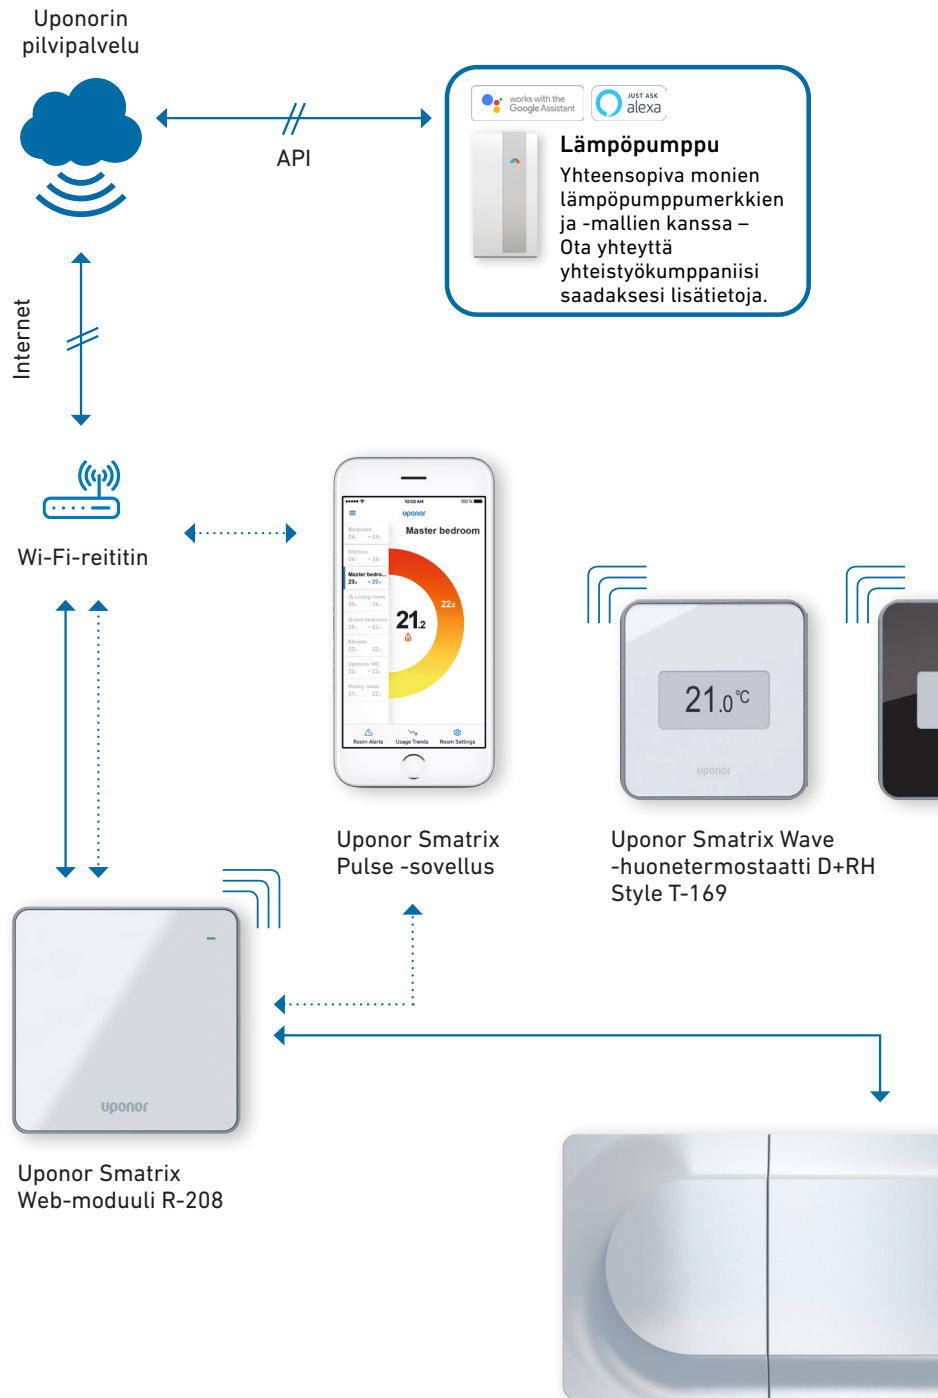

Liitettävyyden pilvipalveluihin

Pilvipalvelujen integraatio mahdollistaa nopean ja vaivattoman käyttöönoton sekä uusille että olemassa oleville Smatrix Pulse -asennuksille ja aina optimaalisimman menoveden lämpötilan.

Pilvestä pilveen

Smatrix Pulse on saatavana langallisena (Base) ja langattomana (Wave) järjestelmänä.

Järjestelmän yleiskatsaus

Täysin integroitu järjestelmä, jolla teet kodistasi älykkäämmän ja tehokkaamman

Smatrix Pulse lisää hyvinvointiasi ja koostuu vain muutamasta komponentista.

Smatrix Pulse on saatavana langallisena (Base) ja langattomana (Wave) järjestelmänä. Kuvassa olevat tuotteet ovat langattoman järjestelmän tuotteita.